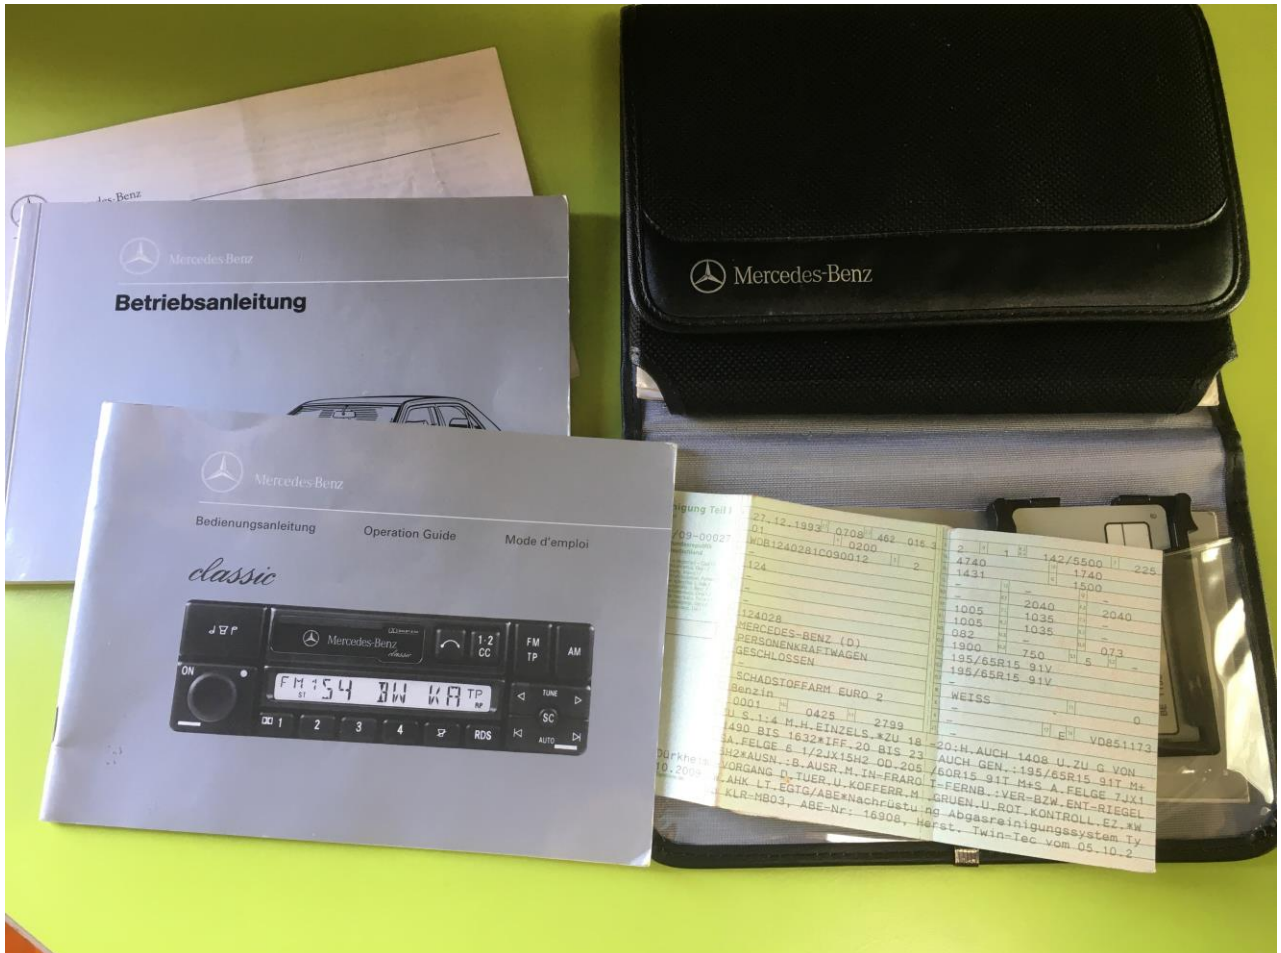

Mercedes Ponton 280E Automatic, EZ: 27.12.93, 143 KW

280E Automatic, EZ: 27.12.93, 143 KW, 1.Hand von 93-96, danach bis heute in 2. Damenhand. 270' km, Langstrecke, KAT, KLIMA, 2x Airbag, ASR, Tempomat, elektrische Fensterheber vorn, Sitzheizung, Originalradio, Außentemperaturanzeige, Wärmedämmendes Glas, Lokari-Innenkotflügel, Garagenwagen. Motor läuft einwandfrei, Auto wurde regelmäßig von W124-Spezialist gewartet. Alle Unterlagen sind vorhanden, alles original. Oldtimer-Listenpreis ohne Extras im Zustand 2: 11.000 €, i. A. 8.500 € VHB